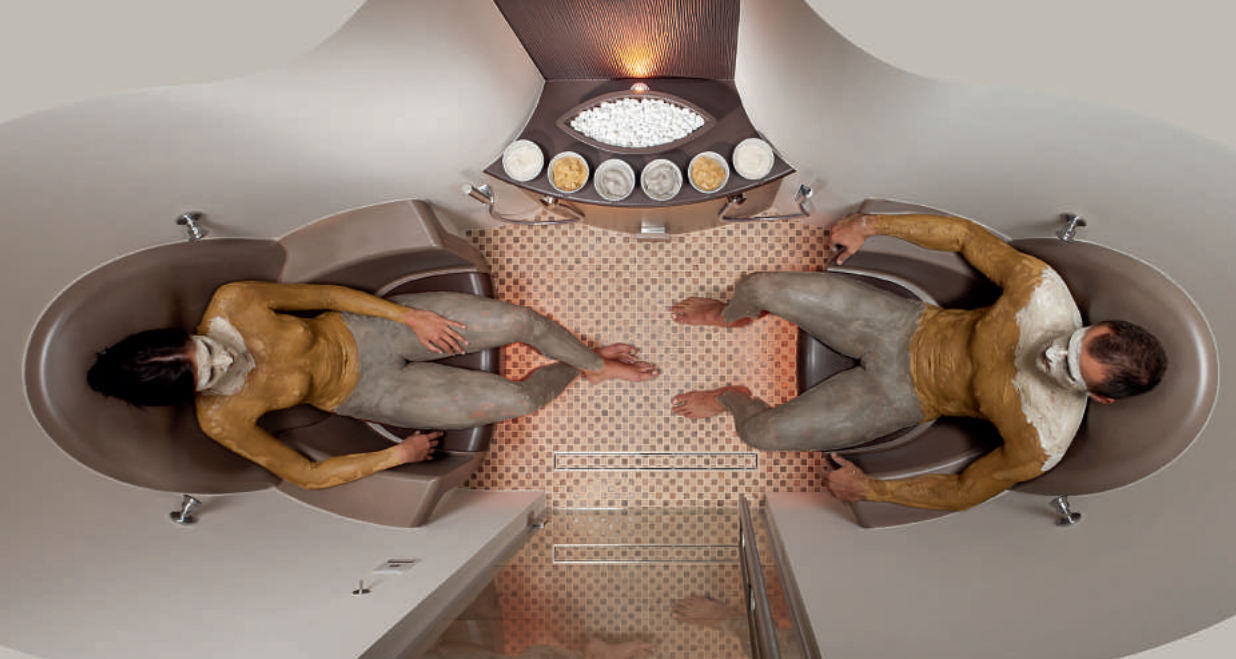

# HEALING CLAY SPA

Zeremoniell für Körper und Sinne / Ceremony for Body and Soul

6031\_15: Glasuren basalt mittel, umbra / Glazes basalt medium, umbra

Mit dem Healing Clay Spa schafft die Keramik Manufaktur Sommerhuber eine einzigartige Wellness Oase für Ihren Spa Bereich. Die keramische Strahlungswärme und die samtweichen hygienischen Oberflächen sorgen für höchsten Sitzkomfort und Entspannung. Wohltuende Pflegeschlämme entfalten ihre vitalisierende Wirkung und regenerieren den gesamten Körper. Healing Clay Spa - das Zeremoniell der orientalischen Pflegekunst.

With the Healing Clay Spa, Ceramic Manufaktur Sommerhuber has created a unique wellness oasis for your spa area. Ceramic radiant heat and velvety hygienic surfaces provide optimal seating comfort and relaxation. Therapeutic mud treatments unfold their vitalizing effect and rejuvenate the entire body. Healing Clay Spa - the ritual art of the oriental spa treatment.

Sommerhuber GmbH, Resthofstr. 69, A-4400 Steyr  
+43/7252/893-0, keramik@sommerhuber.com, www.sommerhuber.com

6031\_7

Planungsbeispiele /  
Design Examples

6031\_1

10/11/04

- Ergonomisch geformte Großflächenkeramik
- Keramische Wärmestrahlung im gesundheitsfördernden Infrarotbereich
- Körpergerecht geformte Sitzfläche mit besonders hygienischem Schlammlauf nach vorne
- Individuelle Raumgröße und technische Ausstattung
- Mindestmaße:  
L: 280 cm, B: 144 cm, H: 220 cm
- In 19 attraktiven Glasuren erhältlich

- Ergonomically shaped large-scale ceramics
- Ceramic heat radiation in healthy infra-red range
- Formfitting seat allows mud to run off towards the front, thereby increasing hygiene
- Individual room size and technical equipment
- Min. dimensions:  
L = 280 cm, W = 144 cm, H = 220 cm
- Available in 19 attractive glazes